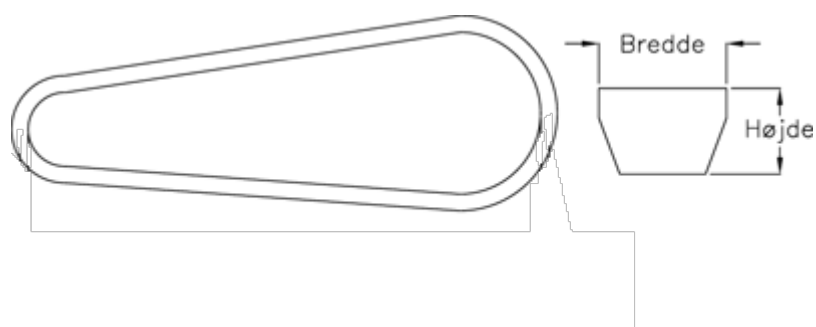

Varenummer: 601962460750  
Beskrivelse: Gates kilerem SPZ 750 Ld 750  
DELTA NARROW

## Mål

Bredde = 10  
Højde = 8  
Middellængde = 750